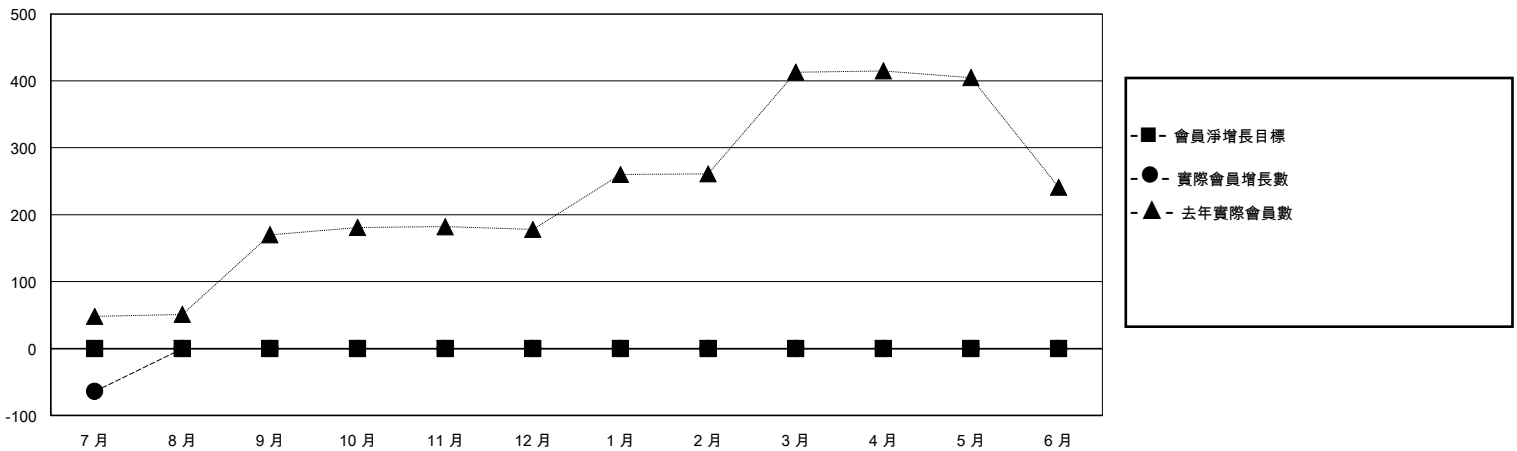

MONTHLY MEMBERSHIP PROGRESS REPORT

District 300A 1

Results as of: 7/31/2024

GMT:

地點 REP OF CHINA

GMT憲章區

分會			
成果 2024-2025			
季	新分會目標	新會	會員流失的分會
7月/8月/9月	0	0	0
10月/11月/12月	0	0	0
1月/2月/3月	0	0	0
4月/5月/6月	0	0	0

位會員@每位須繳			
成果 2024-2025			
季	會員淨增長目標	實際會員增長數	實際退會會員 (包括轉會)
7月/8月/9月	0	74	116
10月/11月/12月	0	0	0
1月/2月/3月	0	0	0
4月/5月/6月	0	0	0

目標與實際新會累積

目標和實際會員累積

已取消的分會: 0

27 CLUBS OF 86 增添1位或以上的新會員

性別分佈

男 1,283 (55.59%)
女 1,025 (44.41%)