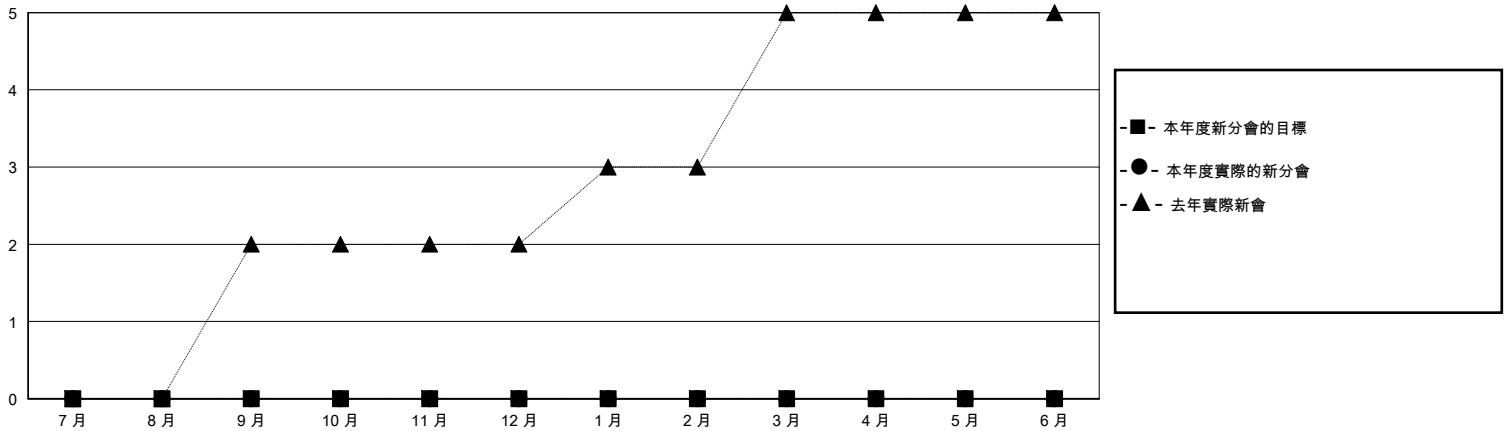

MONTHLY MEMBERSHIP PROGRESS REPORT

District 300A 1

Results as of: 7/31/2024

GMT:

地點 REP OF CHINA

GMT憲章區

分會			
成果 2024-2025			
季	新分會目標	新會	會員流失的分會
7月/8月/9月	0	0	0
10月/11月/12月	0	0	0
1月/2月/3月	0	0	0
4月/5月/6月	0	0	0

位會員@每位須繳			
成果 2024-2025			
季	會員淨增長目標	實際會員增長數	實際退會會員 (包括轉會)
7月/8月/9月	0	74	116
10月/11月/12月	0	0	0
1月/2月/3月	0	0	0
4月/5月/6月	0	0	0

目標與實際新會累積

目標和實際會員累積

已取消的分會: 0

27 CLUBS OF 86 增添1位或以上的新會員

性別分佈

男 1,283 (55.59%)
女 1,025 (44.41%)